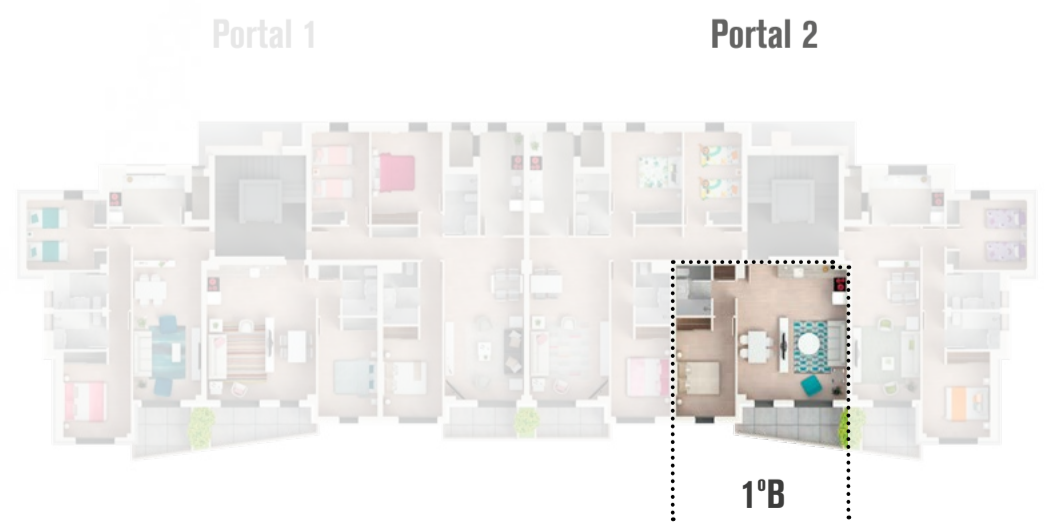

ROBERA
VIVIENDAS

www.viviendasrobera.com

URBANIZACIÓN LA FINCA DEL MANSIN

77 viviendas colectivas y 6 viviendas unifamiliares

Información y Venta 699 494 510 / 942 214 778 · Av. Calvo Sotelo 12 Local. Santander (39002)

1ºB · Superficie útil

1	Salón - comedor - cocina	30,06 m²
2	Distribuidor	2,29 m²
3	Dormitorio	12,07 m²
4	Baño	3,55 m²

Total útil **47,97 m²**

Total construida con ZZ.CC **61,90 m²**

Superficie útil terraza **6,73 m²**

Nota: Este documento no constituye documento contractual. Las recreaciones artísticas y las superficies utilizadas en esta impresión son meramente orientativas, pudiendo la Dirección Técnica variar las características. La vivienda se entrega sin el mobiliario representado.