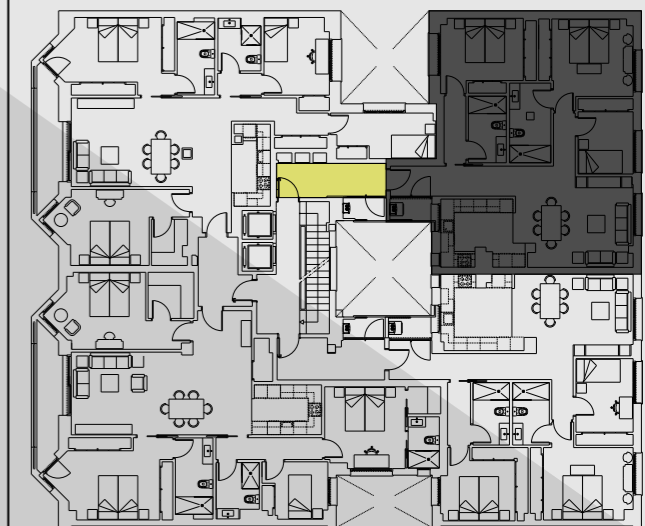

VICENTE GOICOECHEA N° 6

| VIVIENDA | D |
|-----------------------|----------------|
| PLANTA | 5 ^a |
| Superficie útil | |
| 103,58 m ² | |
| Superficie construida | |
| 120,93 m ² | |

El presente documento es de carácter informativo y podrá experimentar variaciones por exigencias de orden técnico, jurídico o comercial.
 Todo el mobiliario, incluido el de la cocina, es meramente informativo.