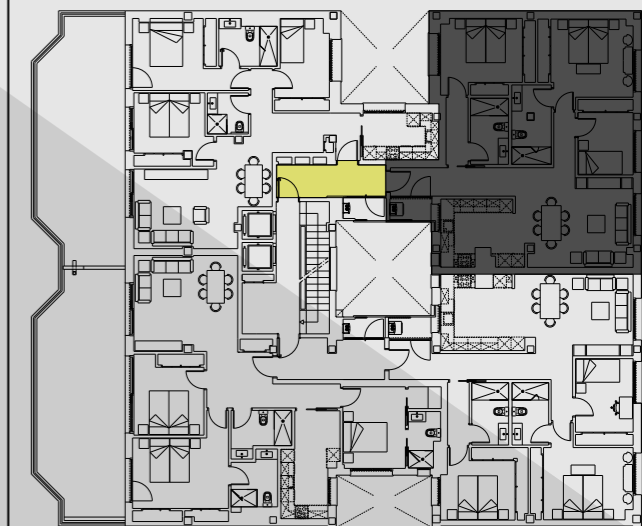

# VICENTE GOICOECHEA N° 6

VIVIENDA	D
PLANTA	6 <sup>a</sup>
Superficie útil	
102,80 m <sup>2</sup>	
Superficie construida	
121,67 m <sup>2</sup>	

El presente documento es de carácter informativo y podrá experimentar variaciones por exigencias de orden técnico, jurídico o comercial.  
 Todo el mobiliario, incluido el de la cocina, es meramente informativo.